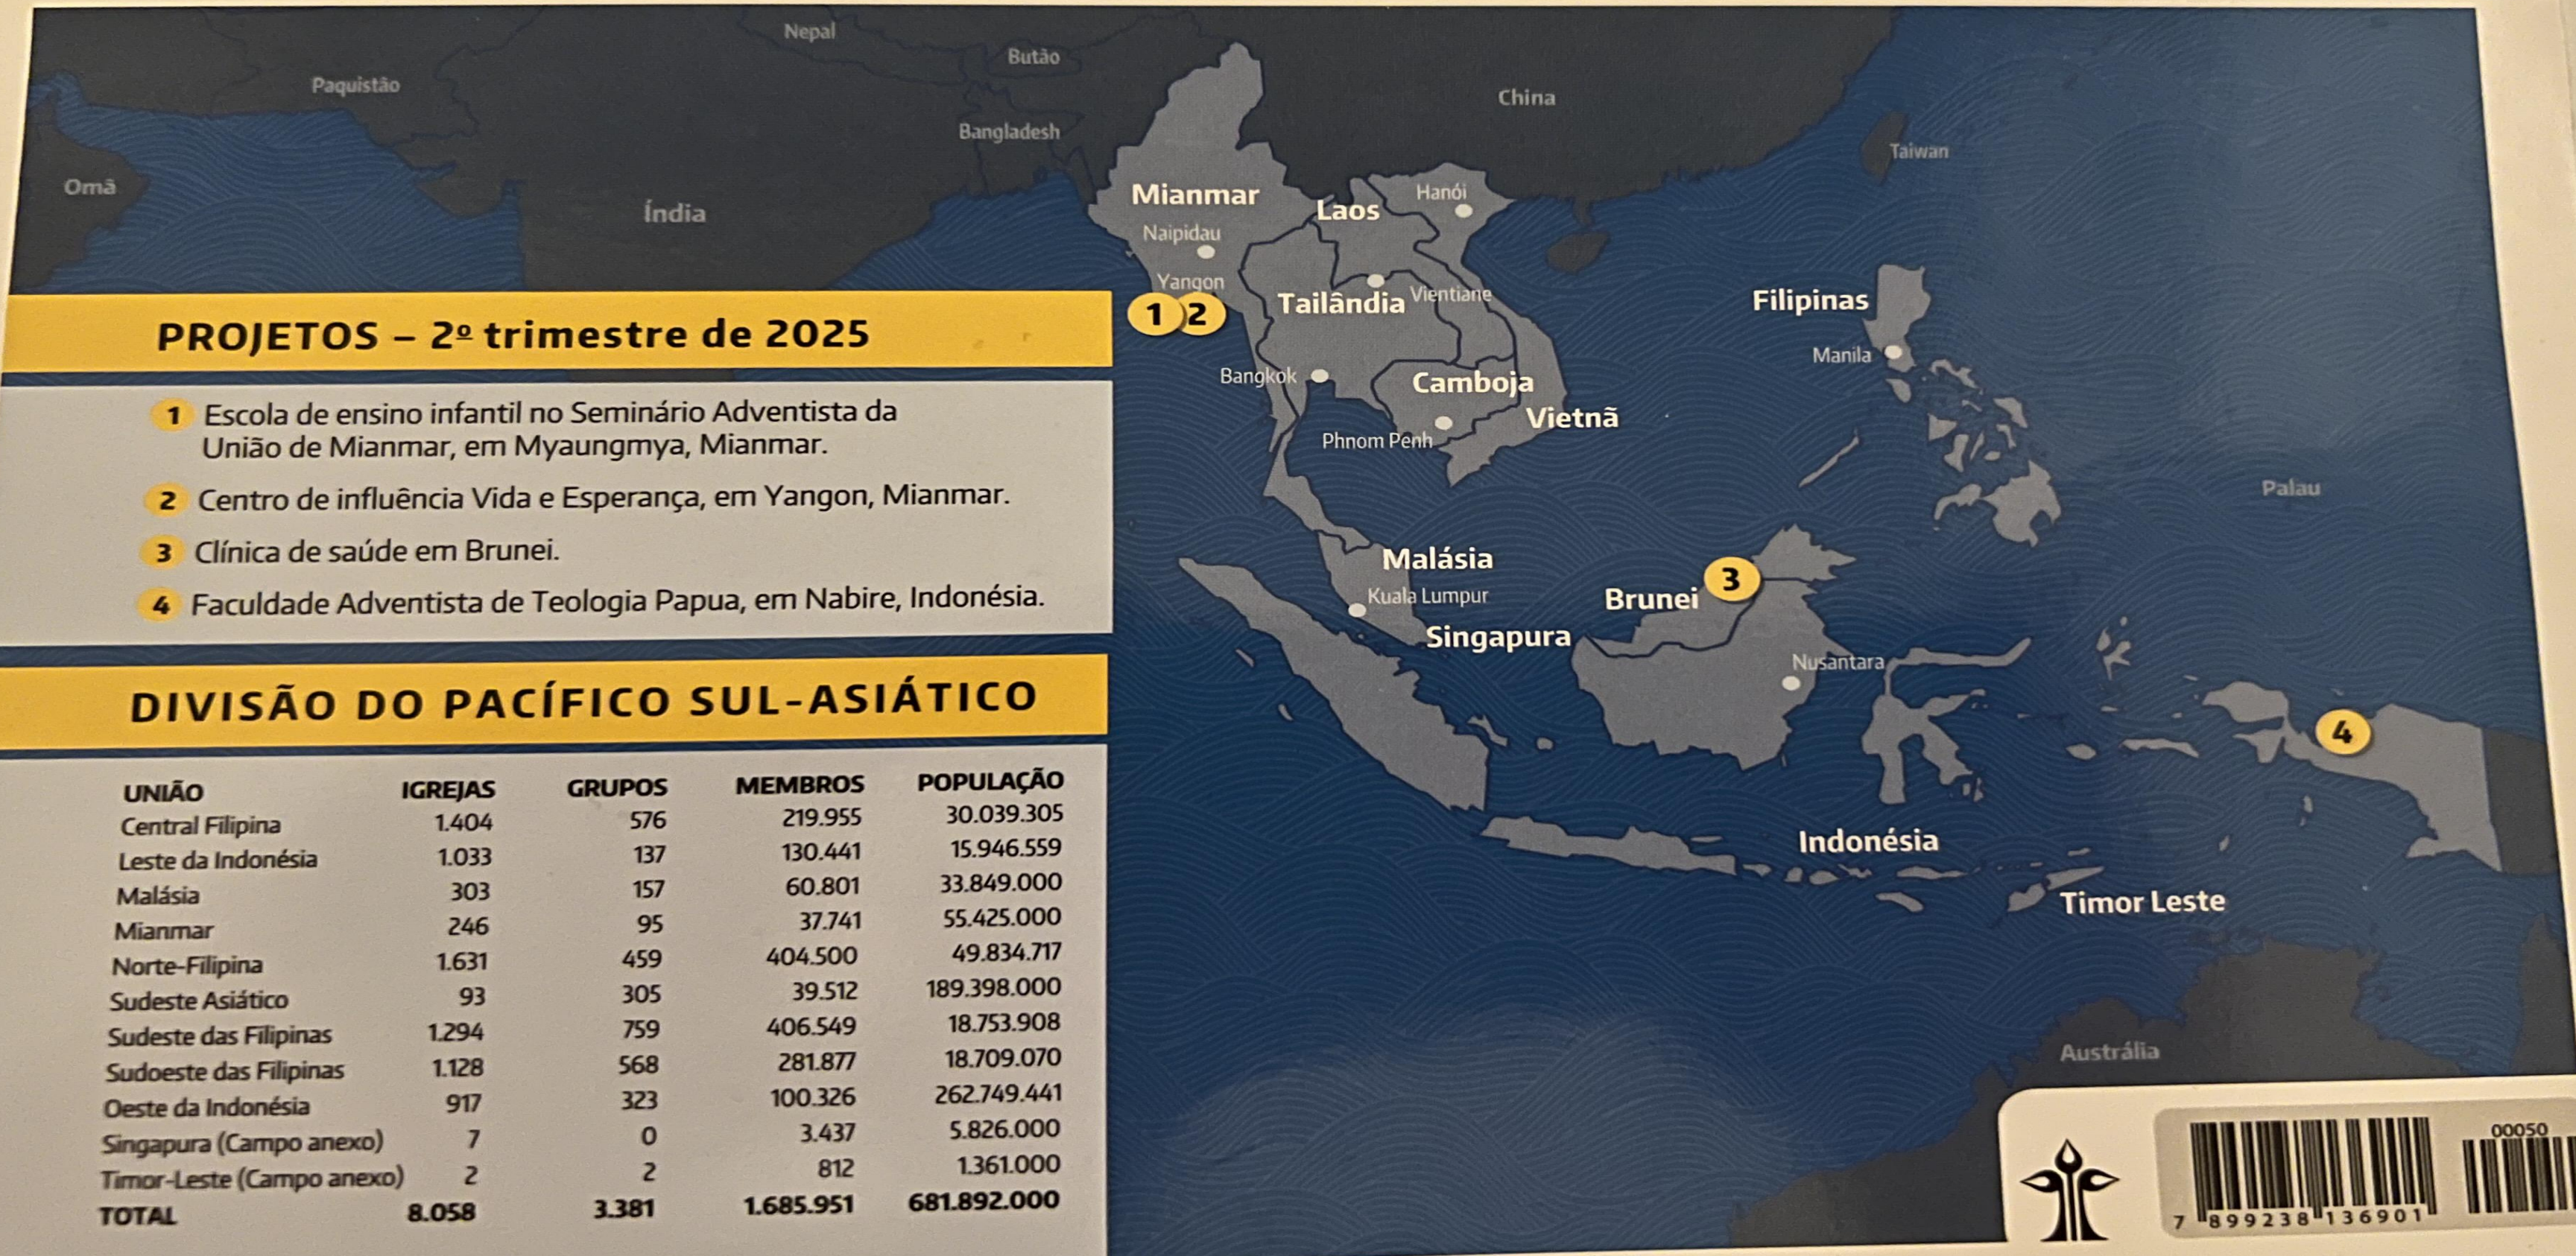

Luang Prabang

Chiang Mai

Vientiane

THAILAND

Hué

Da Nang

Krung Thep (Bangkok)

VIETNAM

Nha Trang

Phnom Penh

Thanh Pho Ho Chi Minh (Saigon)

Surat Thani

Phuket

Songkhla

South

AUSTRALIA

# Informações União:

- Compreende 4 países;
  - Possui 193 Milhões pessoas nesses 4 países;
  - Tem pouco mais de 20 mil Adventistas do Sétimo Dia;
  - Os países são predominantemente de religião Budista;
  - Dos 5 países comunistas no mundo 2 países estão no território dessa União (Vietnã e Laos);
  - O Vietnã tem 21 Igrejas Adventistas para quase 100 milhões de pessoas
  - Temos 1 adventista para cada 5 mil pessoas
-

## PROJETOS – 2º trimestre de 2025

- 1** Escola de ensino infantil no Seminário Adventista da União de Mianmar, em Myaungmya, Mianmar.
- 2** Centro de influência Vida e Esperança, em Yangon, Mianmar.
- 3** Clínica de saúde em Brunei.
- 4** Faculdade Adventista de Teologia Papua, em Nabire, Indonésia.