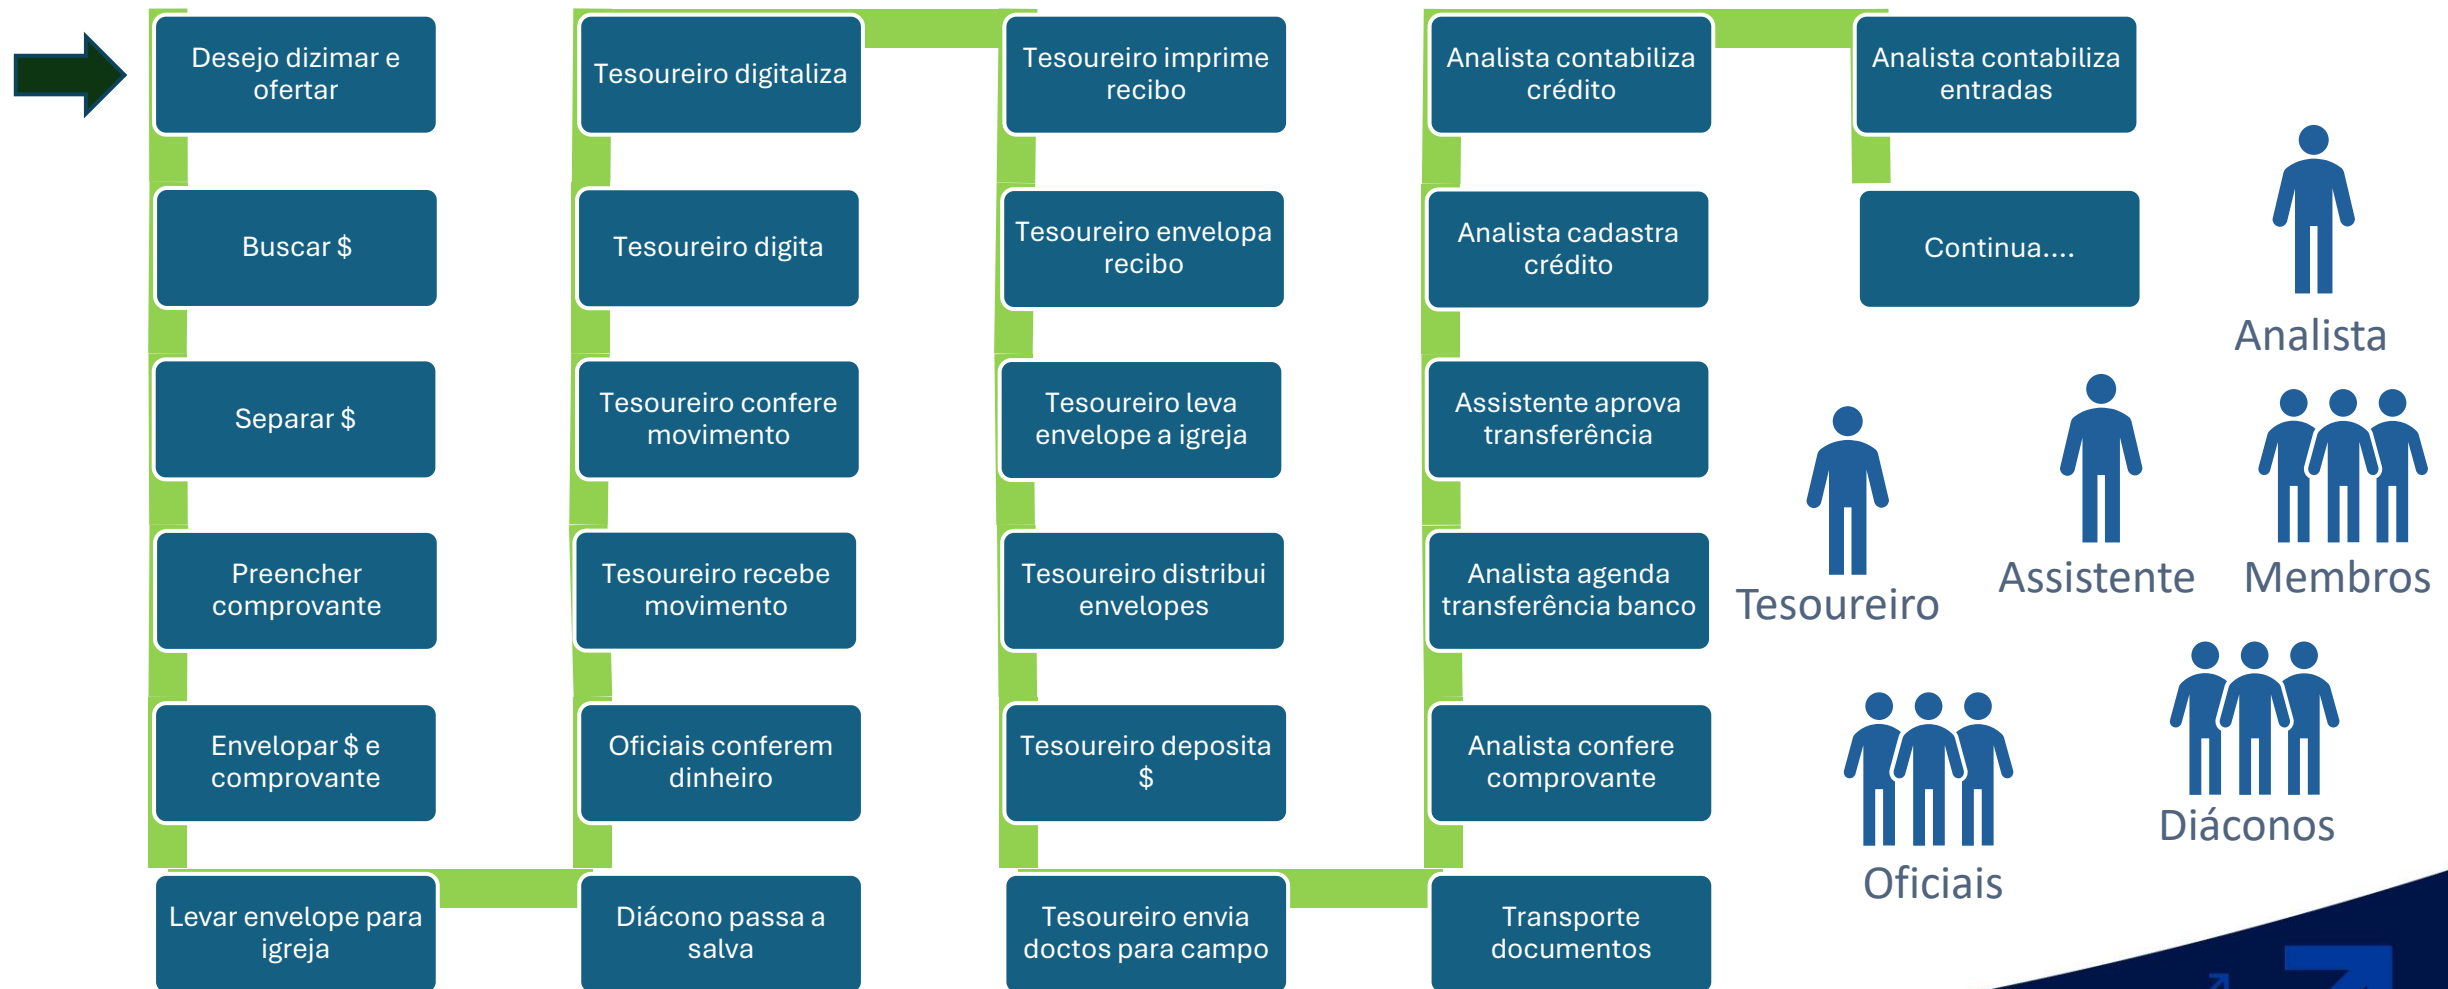

AMC

DOAÇÕES

AMC

DOAÇÕES

AMC

Processo tradicional para dizimar e ofertar.

Utilizando 7me

Utilizando 7me

Processo mais simples, mais automatizado, menos tempo e mobilizando menos pessoas.

Utilizando 7me – Pix Cópia e Cola

"Não deve haver regras fixas; nossa obra é progressiva, e deve haver oportunidade para os métodos serem melhorados. Sob a direção, porém, do Espírito Santo, a unidade deve ser preservada."

— **Evangelismo, 105**

Ellen White escreveu essa frase para incentivar a inovação e o uso de novas abordagens na obra evangelística, alertando contra a resistência a mudanças que não violem os princípios bíblicos, destacando a necessidade de adaptar os métodos de trabalho.